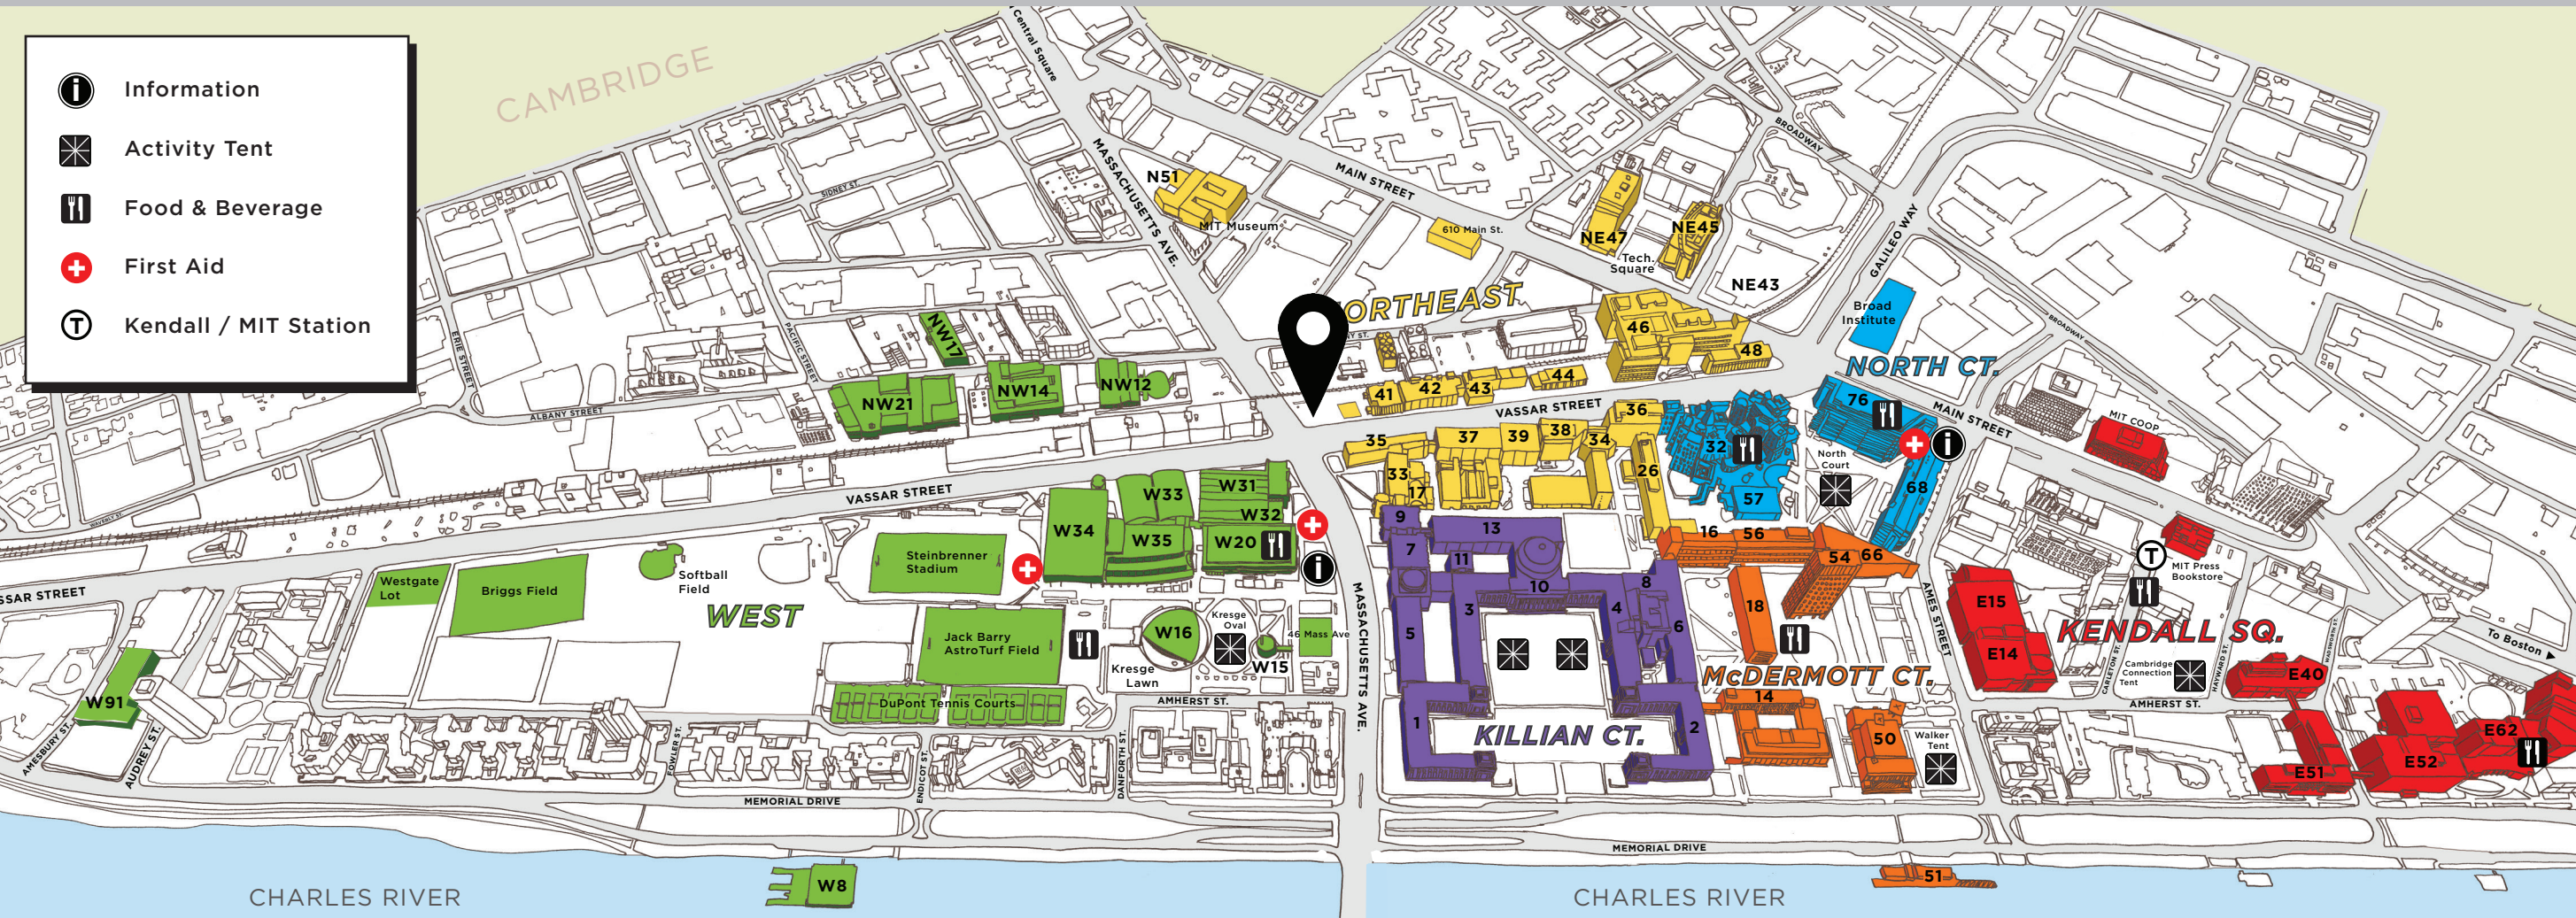

2016 MIT Open House Activity Map

April 23, 2016 – 10 AM to 3 PM

MIT
Massachusetts
Institute of
Technology

- Information
- Activity Tent
- Food & Beverage
- First Aid
- Kendall / MIT Station

CHARLES RIVER

CHARLES RIVER